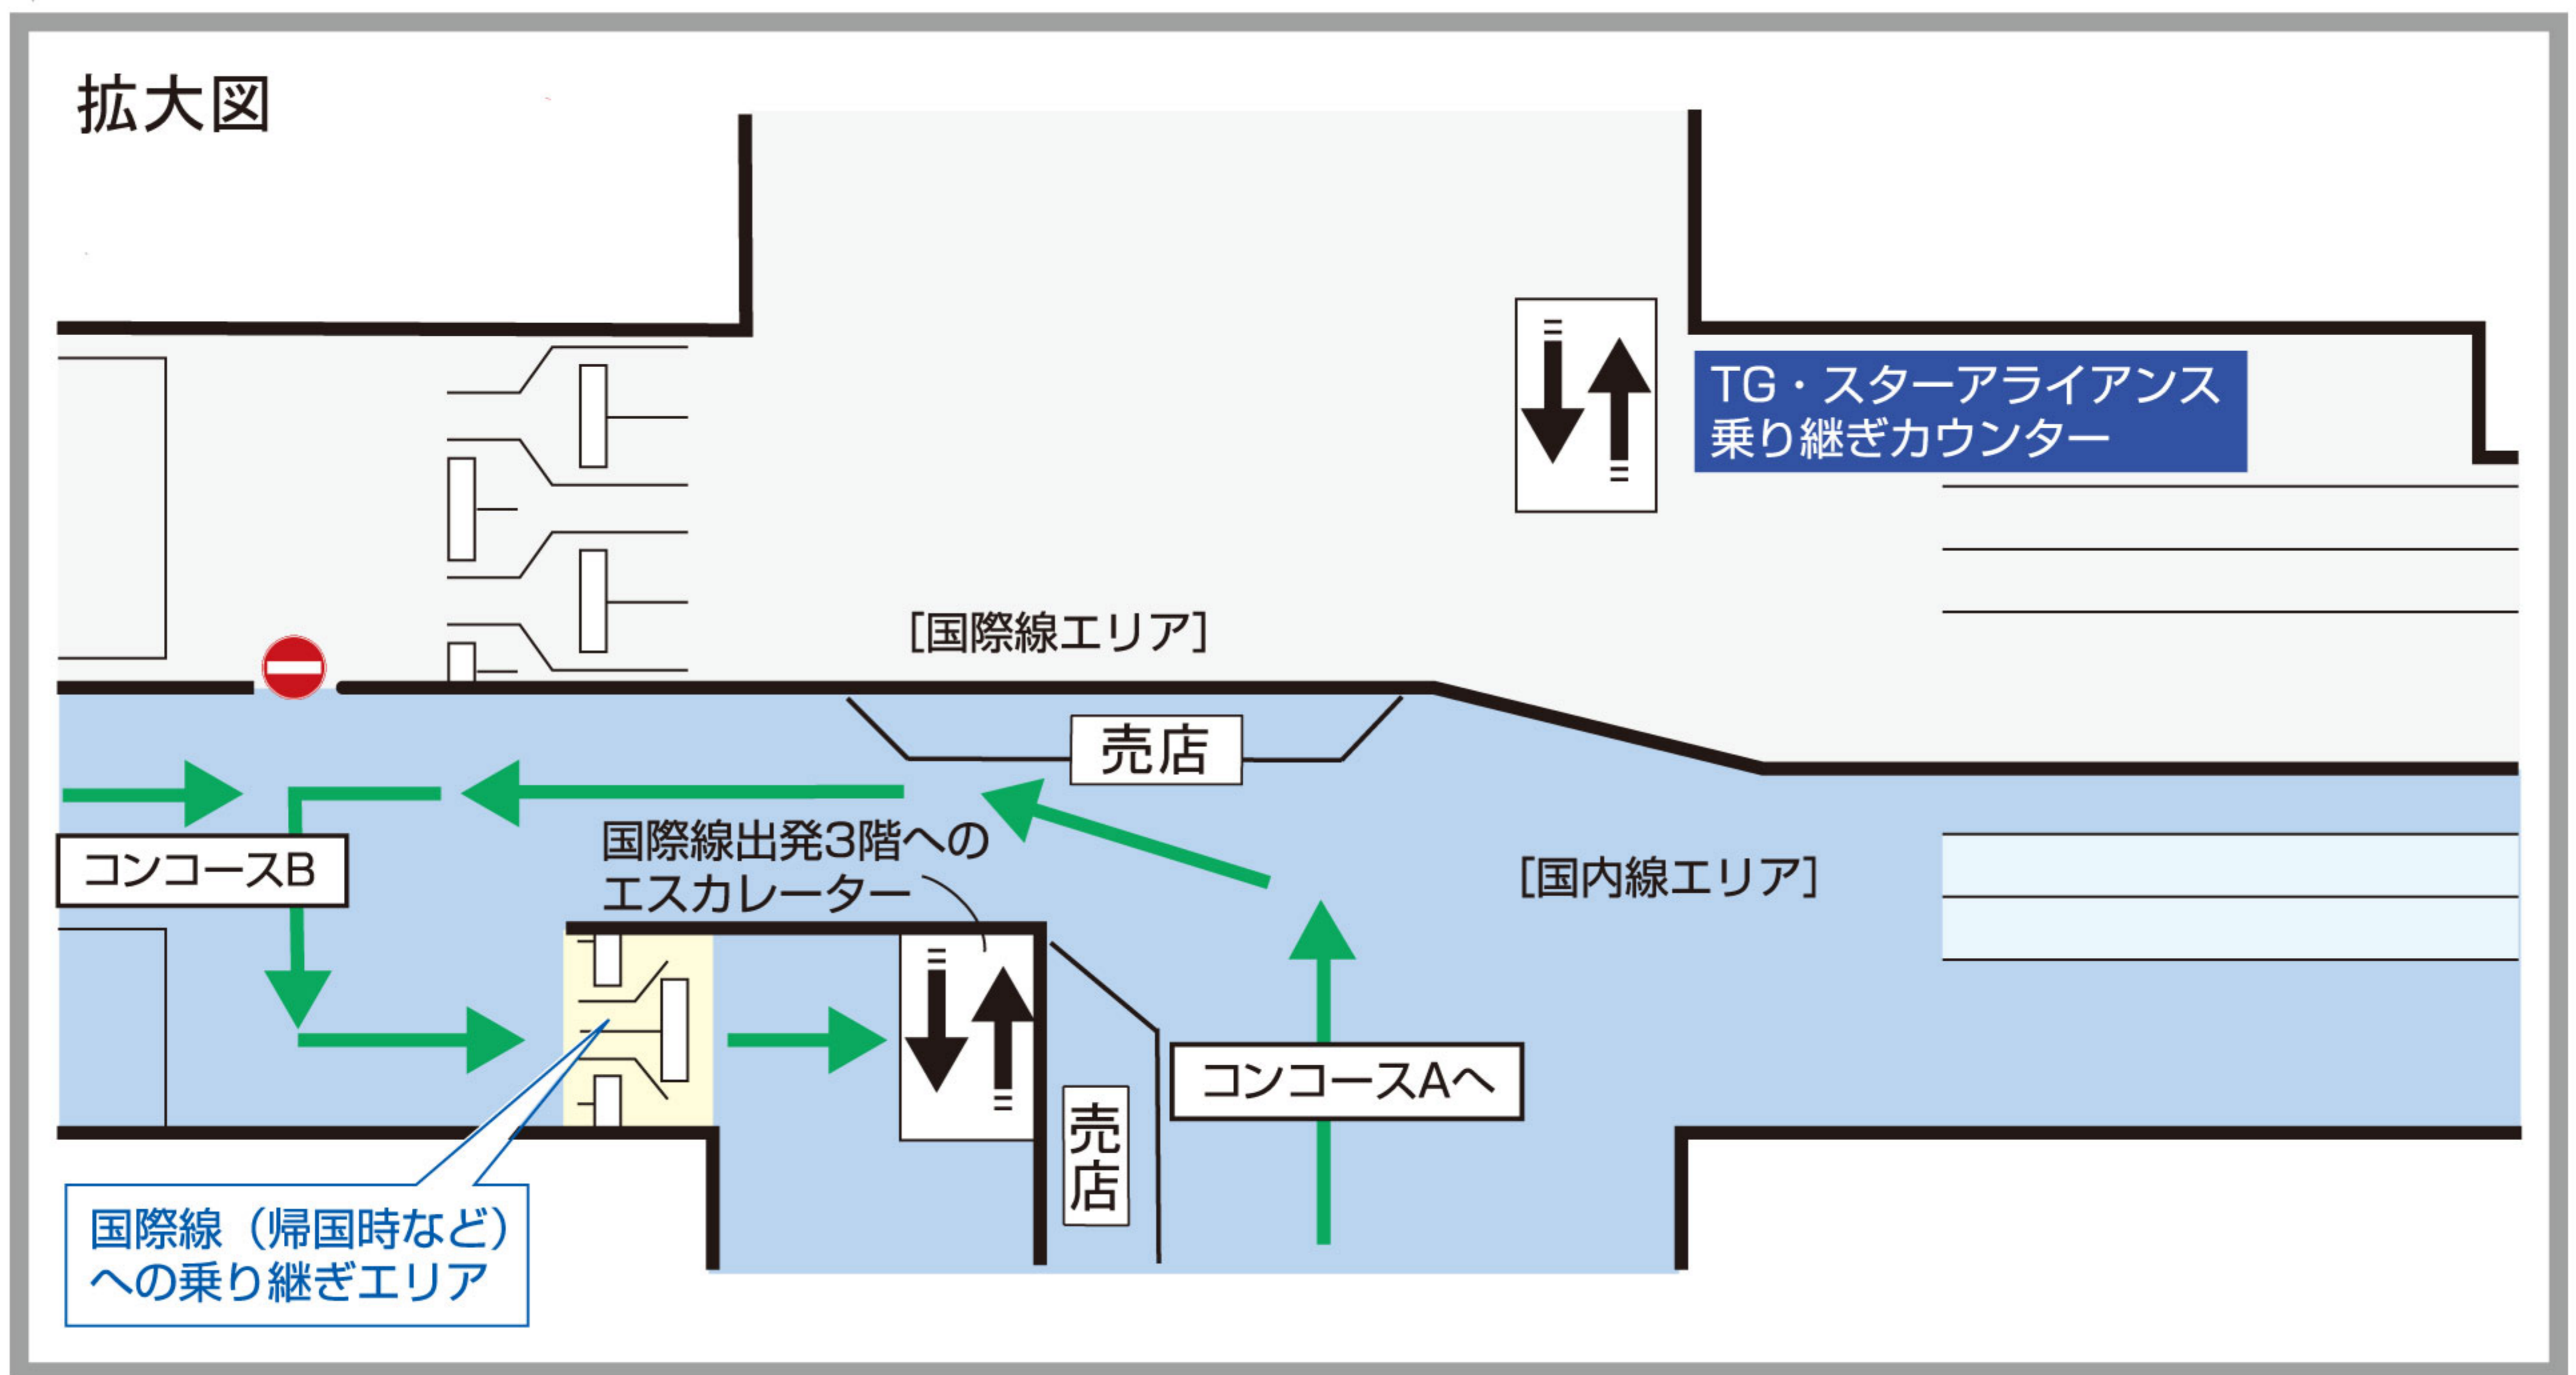

< 2階到着フロアー >

※タイ出国手続きは出発地の空港(プーケット、チェンマイ、チェンライ、クラビ、サムイ、ハジャイ)にて完了していただきます。スワンナプーム空港到着後は、2階フロアーから乗継エリアのエスカレーターにて国際線出発フロアー(3階)にお進み下さい。