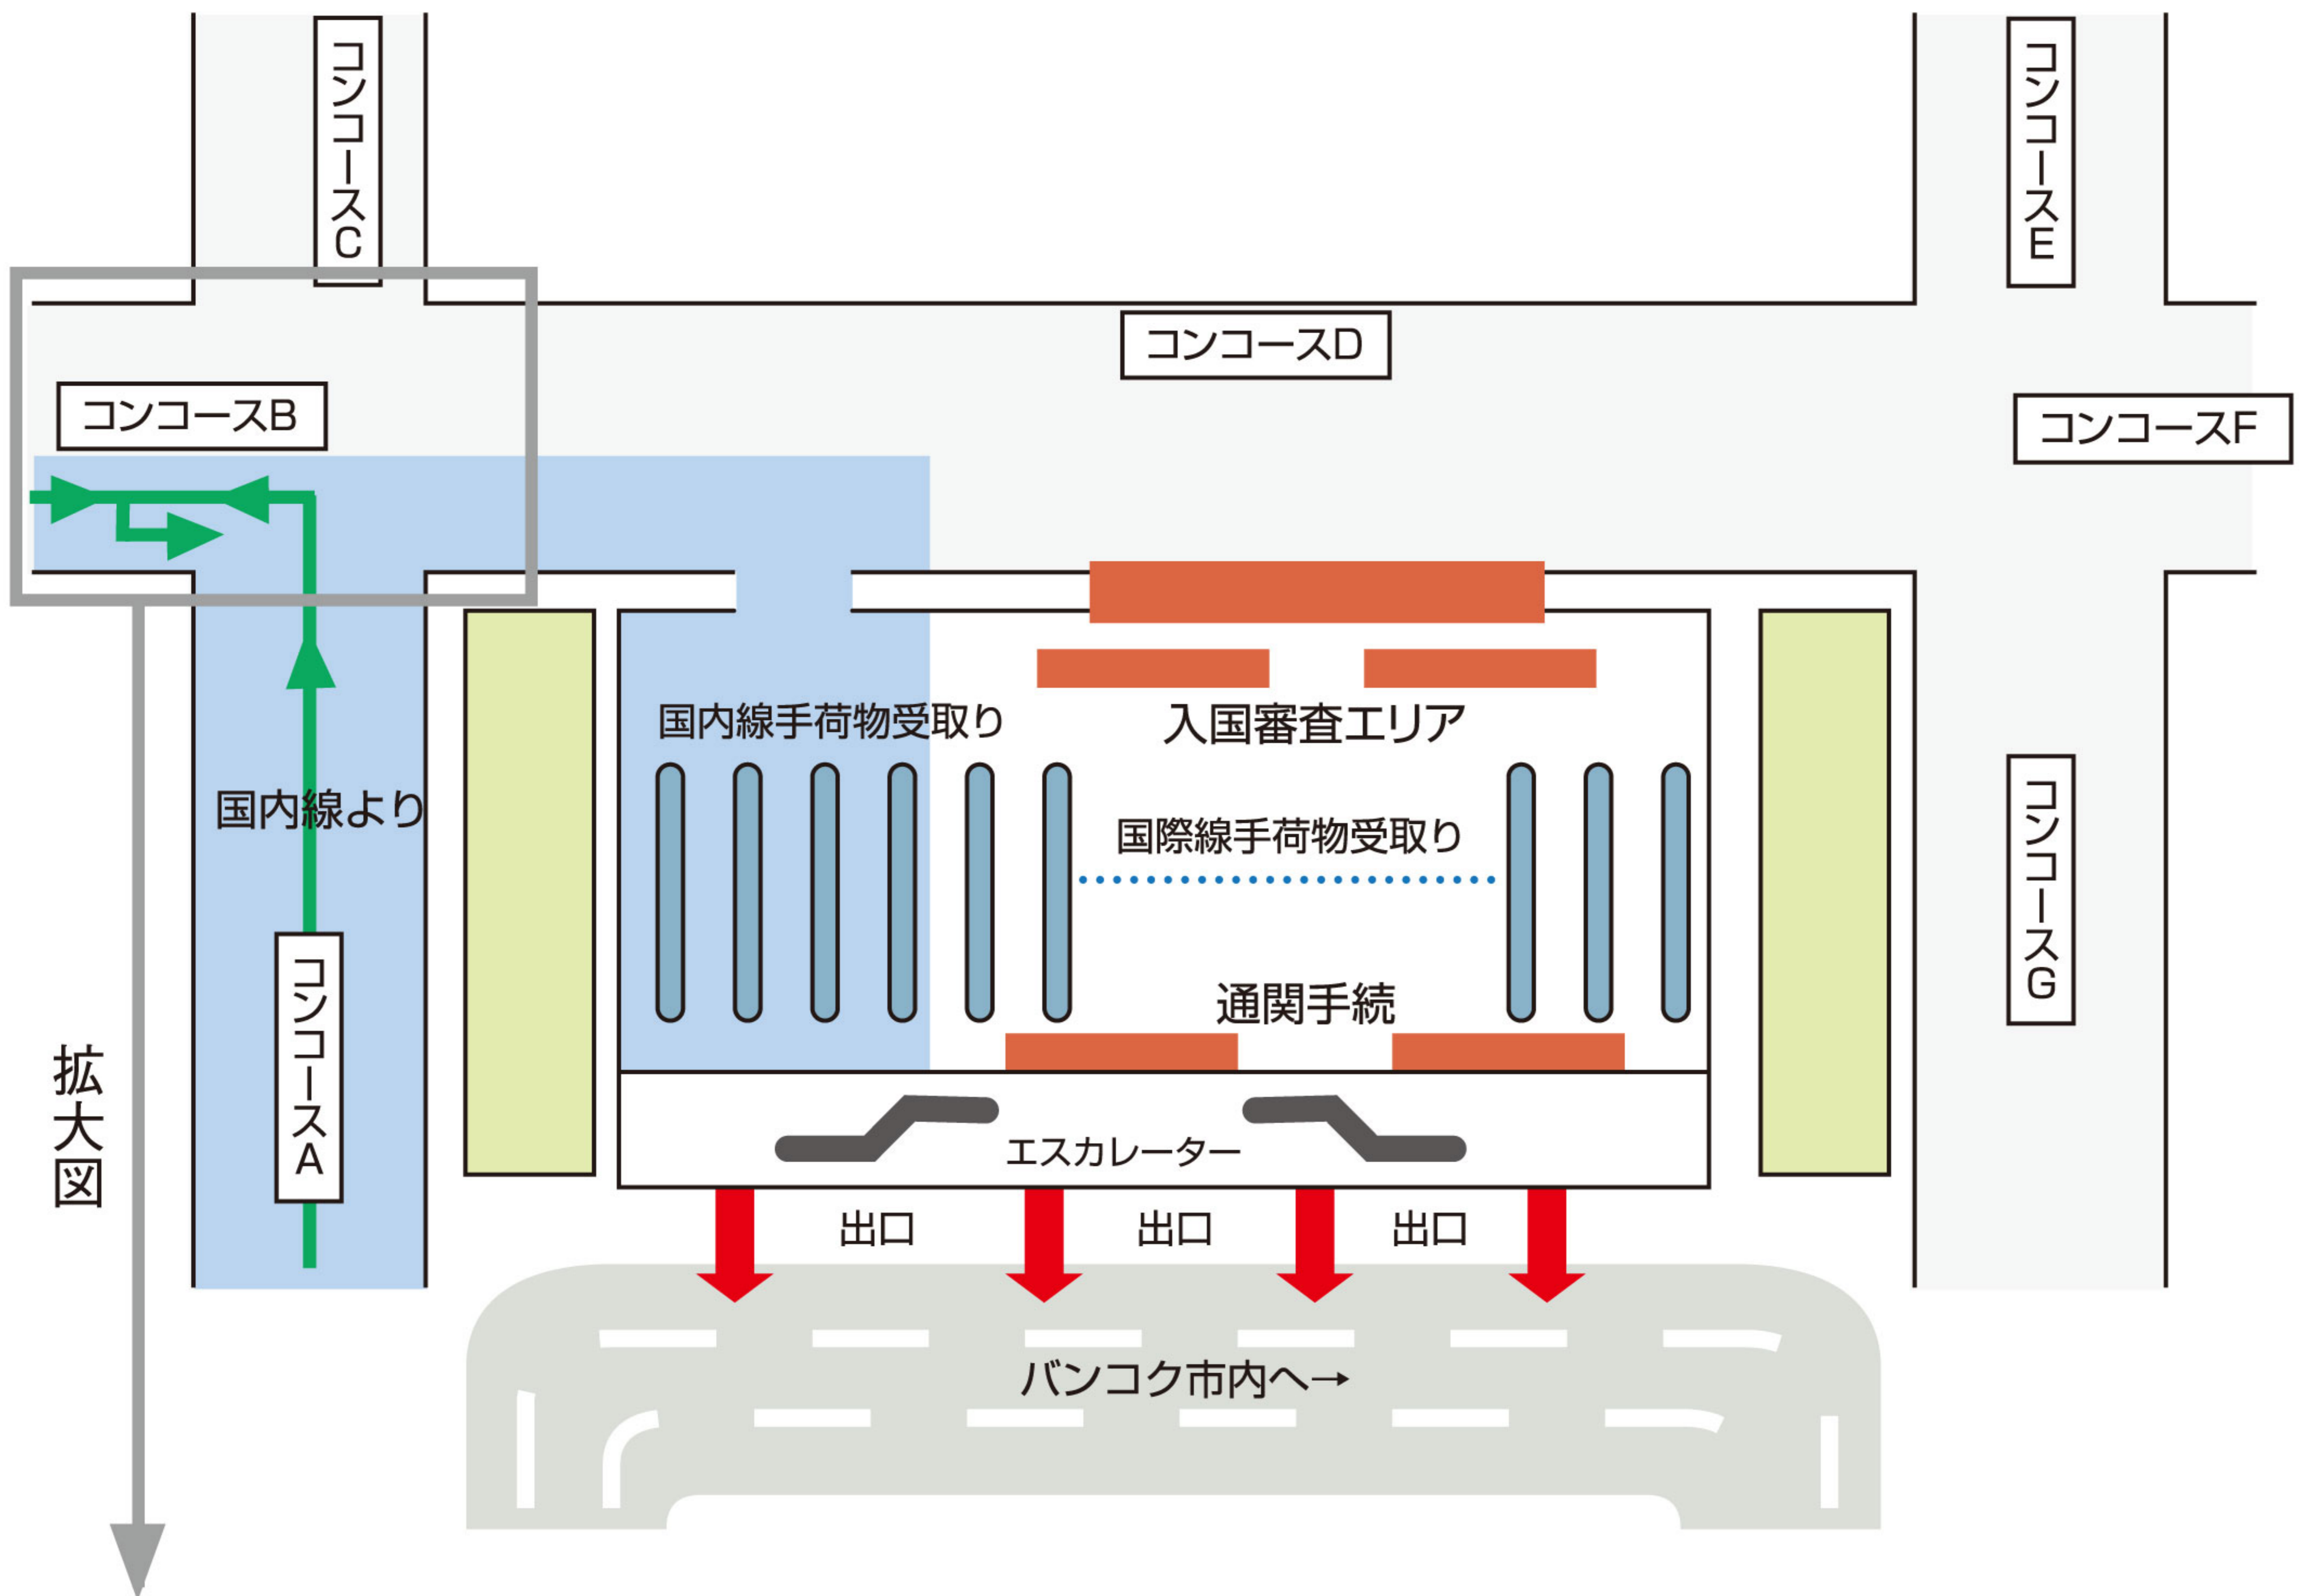

< 2階到着フロアー >

※タイ出国手続きは出発地の空港(プーケット、チェンマイ、チェンライ、クラビ、サムイ、ハジャイ)にて完了していただきます。スワンナプーム空港到着後は、2階フロアーから乗継エリアのエスカレーターにて国際線出発フロアー(3階)にお進み下さい。